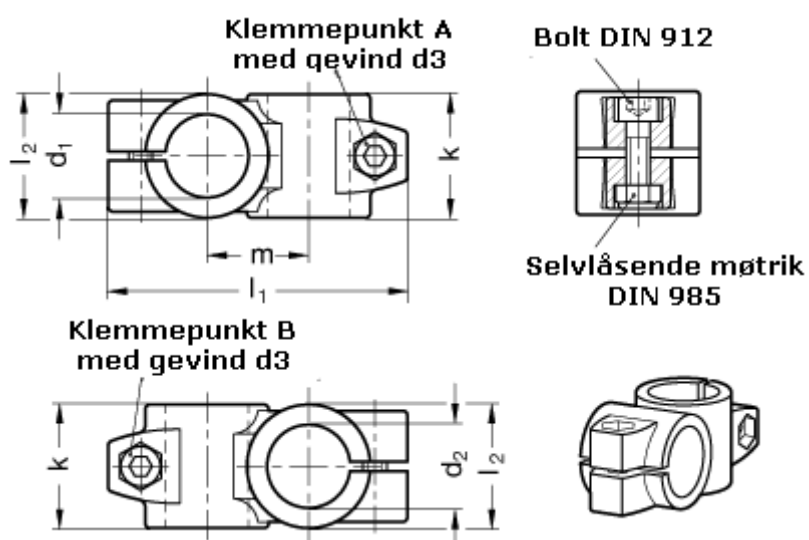

Varenummer: 20132B45B45652SW
Beskrivelse: E+G Krydsforbinder
GN 132-B45-B45-65-2-SW

Mål

d1	= 45
d2	= 45
d3	= M10
k	= 65
l1	= 143.0
l2	= 65
m	= 53

Vippehåndtag = GN 911-M10-55 skal bestilles separat